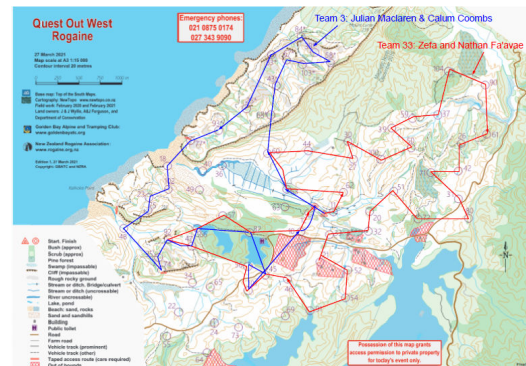

Quest out West Rogaine

Results.

Rank	Team	Score	2hr	Rank	Team	Score	2hr
1	33	2100		41	63	410	
2	3	1610		42	60	360	
3	31	1530		43	24	340	x
4	46	1450		44	39	300	x
5	10	1280		45	9	230	
6	32	1270		46	58	160	
7	47	1260		47	1	119	
8	6	1200		48	5	100	
9	57	1060		49	43	90	x
10	45	1020		?	56	No control card	
11	35	1010					
12	62	930					
13	55	920					
14	21	910					
15	34	850					
15	44	840					
17	52	840					
18	36	820					
18	37	710					
20	48	710					
21	13	680					
22	53	670					
23	2	660					
24	50	640					
25	8	620					
26	38	610	x				
27	40	600					
28	54	590					
29	28	580					
30	41	570					
31	11	540					
31	49	530					
31	51	530					
34	61	530					
35	14	500					
35	22	490					
37	59	490					
38	23	440					
39	30	430					
40	42	420	x				

1st and 2nd Team Routes

For photographs see:
"Quest Out West Photos".